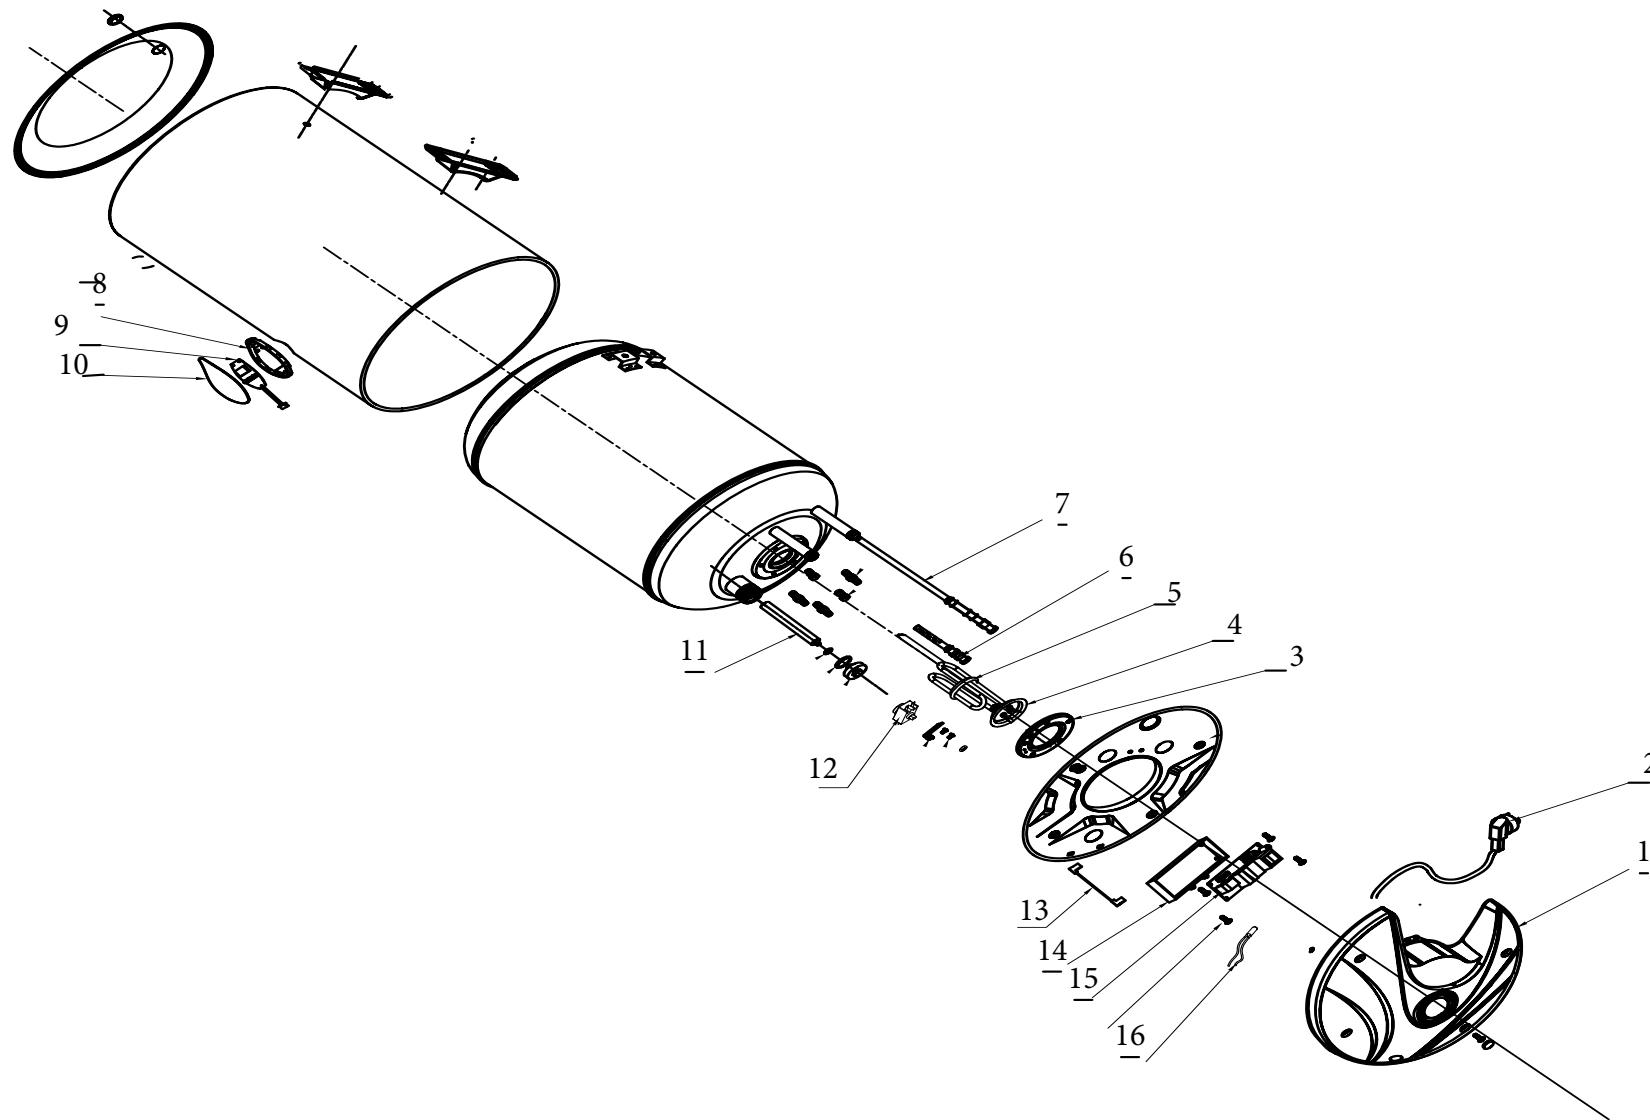

# Veneto 30 S, 50 S, 50, 80

**Lamborghini**  
CALORECLIMA

Lista Pezzi / Spare Parts / Ersatzteile / List Onderdelen  
Liste Pieces Detaches / Lista Piezas De Repuesto

## Veneto 30 S, 50 S, 50, 80

Номер	Артикул	Наименование	К-во
1	45102510	Крышка пластиковая	1
2	46001152	Кабель	1
3	41100713-A	Фланец	1
4	46210879	Нагревательный элемент	1
5	45500082	Прокладка	1
6	41200802	Впускной патрубок	1
7	41201083-A	Выпускной патрубок ((SVE30)	1
	41201062	Выпускной патрубок (SVE50)	1
	41202781	Выпускной патрубок (SEV30)	1
	41200454	Выпускной патрубок (80L)	1
8	45200860	Блок управления	1
9	46503400	Интеллектуальная плата	1
10	45102480	Светодиодный дисплей	1
11	48200070	Магниевый анод Veneto 30S	1
	48200051	Магниевый анод Veneto 50, 50S	1
	48200530	Магниевый анод Veneto 80, 100	1
12	46301060-5	Термостат	1
13	46401520	Разъем	1
14	45401500	Коробка платы питания	1
15	46503610	Плата питания	1
16	46500242	Датчик термостата	1