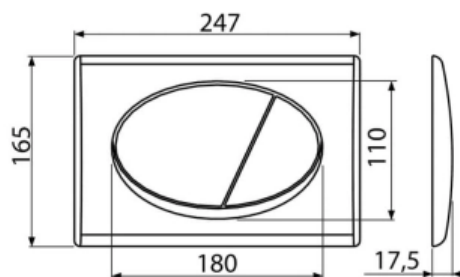

Set инсталляции с белой кнопкой (арт. AM101/1120-3:1 RU M70-0001)

Характеристики

- Производитель: **Alcaplast**
- Страна-производитель: **Чехия**

Комплектация

- Инсталляция для установки подвесного унитаза с комплектом креплений
- Клавиша смыва
- Шумоизоляция