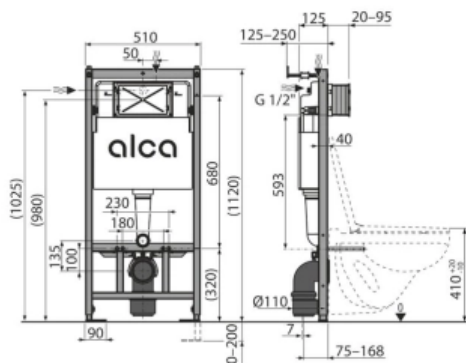

Set инсталляции с белой кнопкой (арт. AM101/1120-3:1 RU M70-0001)

Характеристики

- Производитель: **Alcaplast**
- Страна-производитель: **Чехия**

Комплектация

- Инсталляция для установки подвесного унитаза с комплектом креплений
- Клавиша смыва
- Шумоизоляция