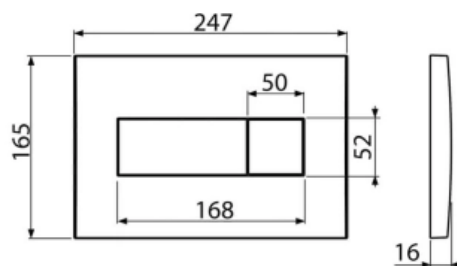

Комплект Alcaplast Set 3v1 для установки унитаза с панелью смыва хром (арт. AM101/1120-3:1 RU M371-0001)

Характеристики

- Производитель: **Alcaplast**
- Страна-производитель: **Чехия**
- Вариант: **С панелью смыва хром**
- Цвет панели: **хром**

Комплектация

- Инсталляция для установки подвесного унитаза с комплектом креплений
- Клавиша смыва
- Шумоизоляция