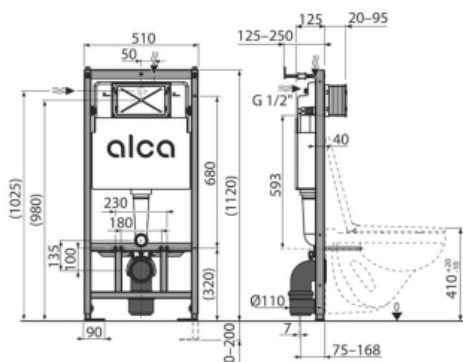

Комплект Alcaplast Set 3v1 для установки унитаза с панелью смыва хром (арт. AM101/1120-3:1 RU M371-0001)

Характеристики

- Производитель: **Alcaplast**
- Страна-производитель: **Чехия**
- Вариант: **С панелью смыва хром**
- Цвет панели: **хром**

Комплектация

- Инсталляция для установки подвесного унитаза с комплектом креплений
- Клавиша смыва
- Шумоизоляция

Актуальная и полная информация по продукту на сайте <https://alcaplast.shop>